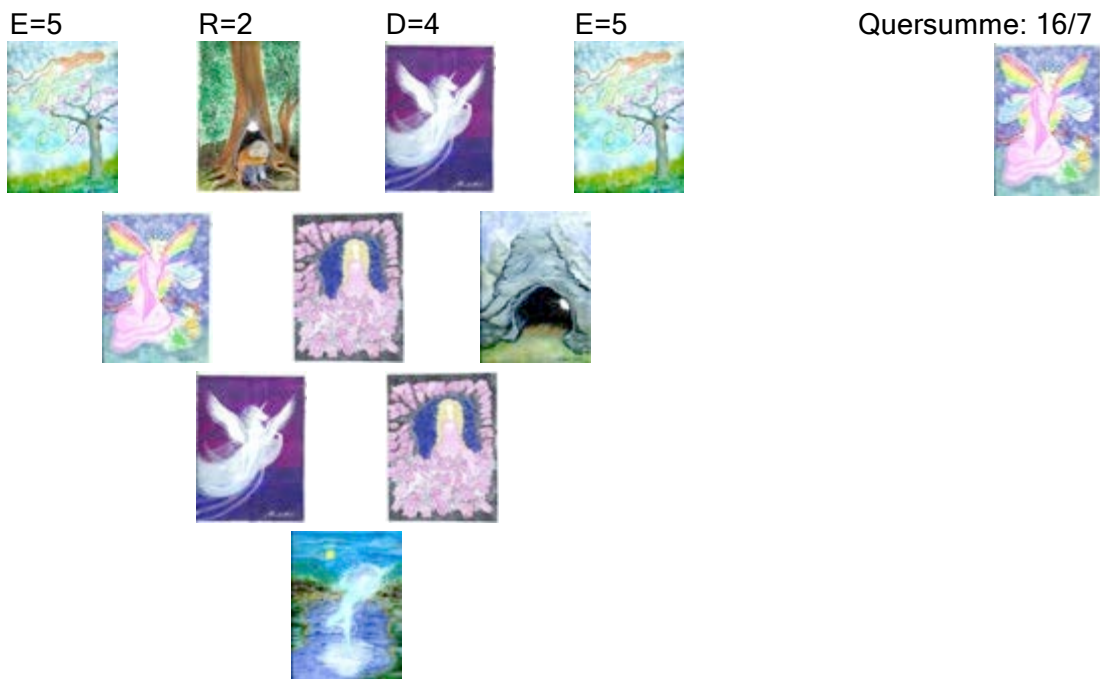

Buchstaben werden bestimmten Zahlen zugeordnet, sodass wir **Namen** auf eine ganz besondere Weise entschlüsseln.

Mit Hilfe der Synchronizität werden Schicksalsprogramme verständlich gemacht. Das Berechnungssystem basiert auf dem klassischen **Zahlensystem Cheiros**. Die **Schicksalspsychologie Leopold Szondis** eröffnet völlig neue Einsichten in Genetik, Karma und Schicksal.

Penny McLeans Entdeckung der **Pyramidenreduktion** bereichert die Methode auf anschauliche Art und Weise.

Als Archetypen, die wir über das Unterbewusstsein aufnehmen, haben sich die **Naturwesen** zur Verfügung gestellt.

In Peer-Groups wird das Erlernete nochmals geübt und gefestigt.

Darstellung des Namens ERDE als **Naturwesen-Numeroskop**:

Bei dieser Darstellung wurde jeder Buchstabe in eine Zahl umgewandelt und je 2 Zahlennachbarn addiert bis zur Pyramidenspitze.

Für diese Berechnungen und Darstellungen kann man ein **Programm** erwerben.

Illustriert und bereichert wird das System durch ein wunderschönes **Kartenset**, das man im Rahmen der Naturwesen-Numerologie Ausbildung kaufen kann.